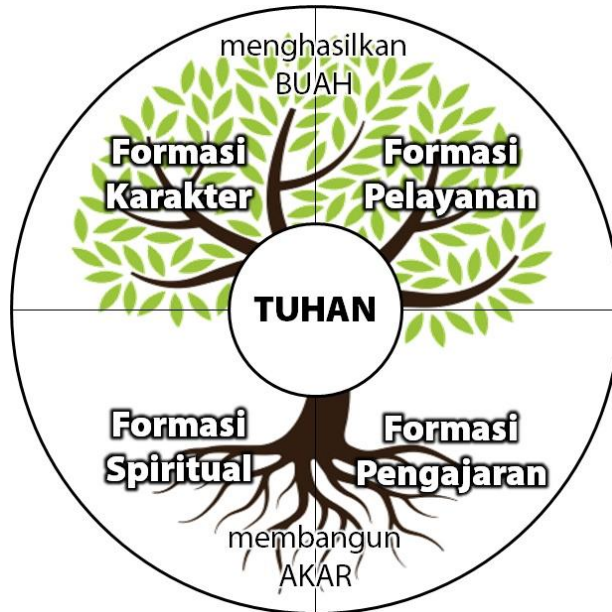

GKY SINGAPORE SCHOOL OF DISCIPLESHIP

Memperlengkapi seluruh umat Tuhan bagi pelayanan dan misi (Efesus 4:12)

School of Discipleship (SOD) dapat diikuti oleh siapa pun yang ingin belajar secara teratur dan sistematis mengenai pokok-pokok pertumbuhan iman Kristen secara menyeluruh, meliputi: